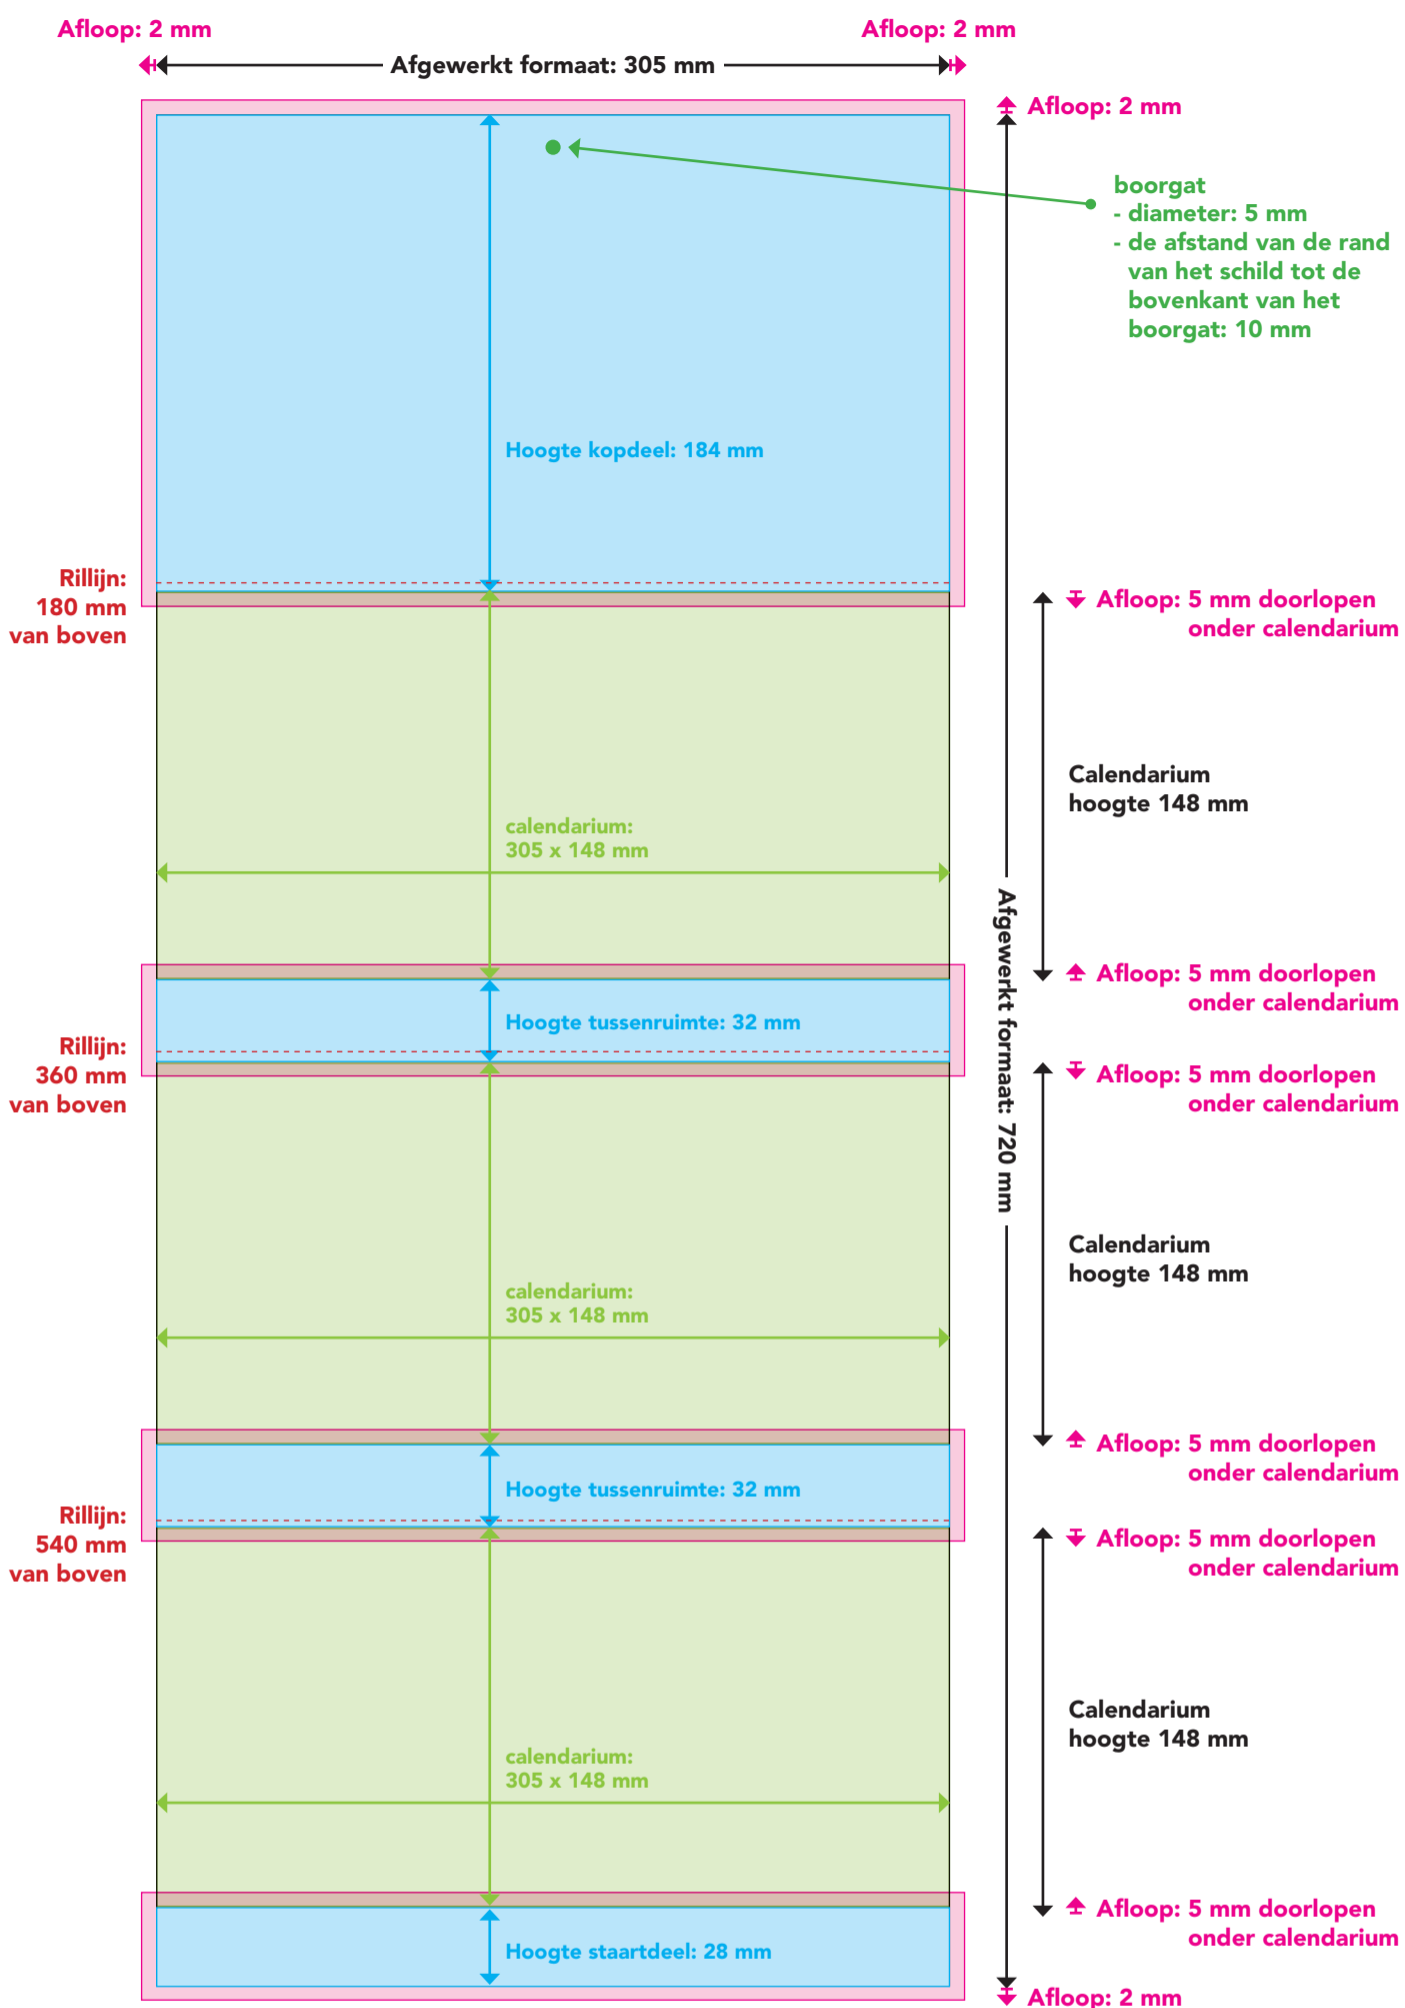

• AFGEWERKT FORMAAT

- 305 x 720 mm

• CALENDARIUM FORMAAT

- calendarium: 305 x 148 mm

• ZETSPIEGEL

(Ruimte waarbinnen belangrijke teksten en beeldelementen moeten staan)

- kopdeel: 305 x 184 mm

- tussendelen: 305 x 32 mm

- staartdeel: 305 x 28 mm

- Houdt er rekening mee dan de tekst niet te dicht op de rand van het papier staat

• AFLOOP

(Ruimte die noodzakelijk is voor een nette verwerking naar het afgewerkte formaat van uw kalender)

Dus niet in deze pdf opmaken !!

KALENDERGIGANT

• AFGEWERKT FORMAAT

- 305 x 720 mm

• CALENDARIUM FORMAAT

- calendarium: 305 x 148 mm

• ZETSPIEGEL

(Ruimte waarbinnen belangrijke teksten en beeldelementen moeten staan)

- kopdeel: 305 x 184 mm

- tussendelen: 305 x 32 mm

- staartdeel: 305 x 28 mm

- Houdt er rekening mee dat de tekst niet te dicht op de rand van het papier staat

• AFLOOP

(Ruimte die noodzakelijk is voor een nette verwerking naar het afgewerkte formaat van uw kalender)